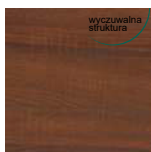

695 / dub pálený